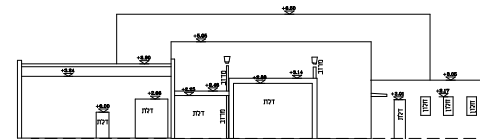

פתח תקווה

רחוב ארזלנדוב
גוש 6373
חלק 17 (חלק)
שטח ברוטו: עיריית פתח תקווה

L3156MP : ט"ו"ד : 500

תוכנית קומת קרקע
ק.מ. 1 : 100

חזית פטרוזית
ק.מ. 1 : 100

חזית מערבית
ק.מ. 1 : 100

חזית צפונית
ק.מ. 1 : 100

חזית דרומית
ק.מ. 1 : 100