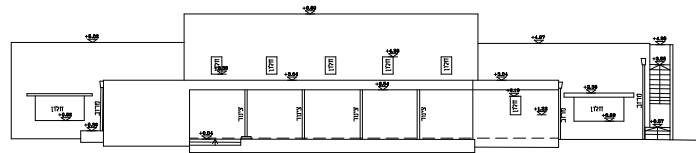

פתח תקווה

רחוב ארזלנדוב
גוש 6373
חלק 17 (חלק)
שטח ברוטו: עיריית פתח תקווה

L3156MP : ט"ו"ד : 500

תוכנית קומת קרקע
ק.מ. 1 : 100

חזית פטרוזית
ק.מ. 1 : 100

חזית מערבית
ק.מ. 1 : 100

חזית צפונית
ק.מ. 1 : 100

חזית דרומית
ק.מ. 1 : 100