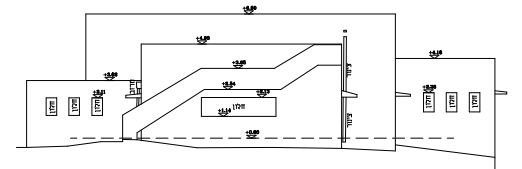

פתח תקווה

רחוב ארזלנדוב
גוש 6373
חלק 17 (חלק)
שטח ברוטו: עיריית פתח תקווה

L3156MP : ט"ו"ד : 500

תוכנית קומת קרקע
ק.מ. 1 : 100

חזית פטרוזית
ק.מ. 1 : 100

חזית מערבית
ק.מ. 1 : 100

חזית צפונית
ק.מ. 1 : 100

חזית דרומית
ק.מ. 1 : 100