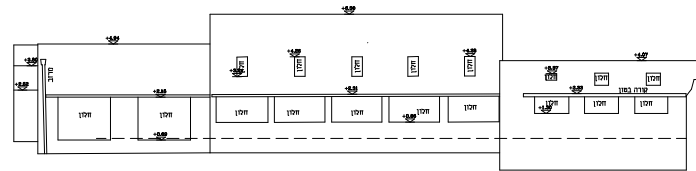

פתח תקווה

רחוב ארזלנדוב
גוש 6373
חלק 17 (חלק)
שטח ברוטו: עיריית פתח תקווה

L3156MP : ט"ו"ד : 500

תוכנית קומת קרקע
ק.מ. 1 : 100

חזית פטרוזית
ק.מ. 1 : 100

חזית מערבית
ק.מ. 1 : 100

חזית צפונית
ק.מ. 1 : 100

חזית דרומית
ק.מ. 1 : 100