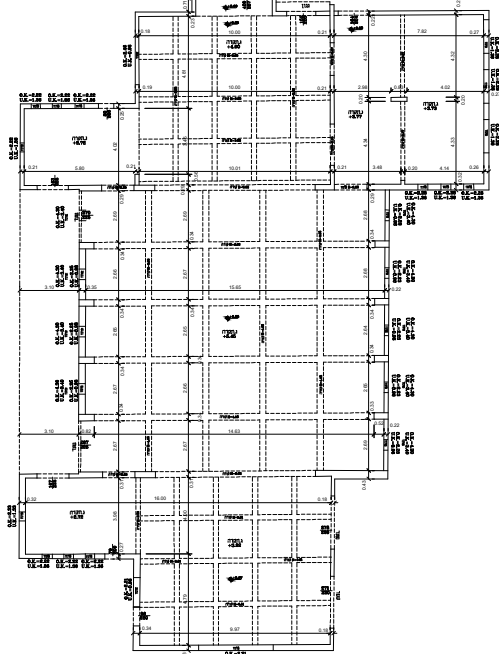

פתח תקווה

רחוב ארזלנדוב
גוש 6373
חלק 17 (חלק)
שטח ברוטו: עיריית פתח תקווה

L3156MP : ט"ו"ד : 500

תוכנית קומת קרקע
ק.מ. 1 : 100

חזית פטרוזית
ק.מ. 1 : 100

חזית מערבית
ק.מ. 1 : 100

חזית צפונית
ק.מ. 1 : 100

חזית דרומית
ק.מ. 1 : 100